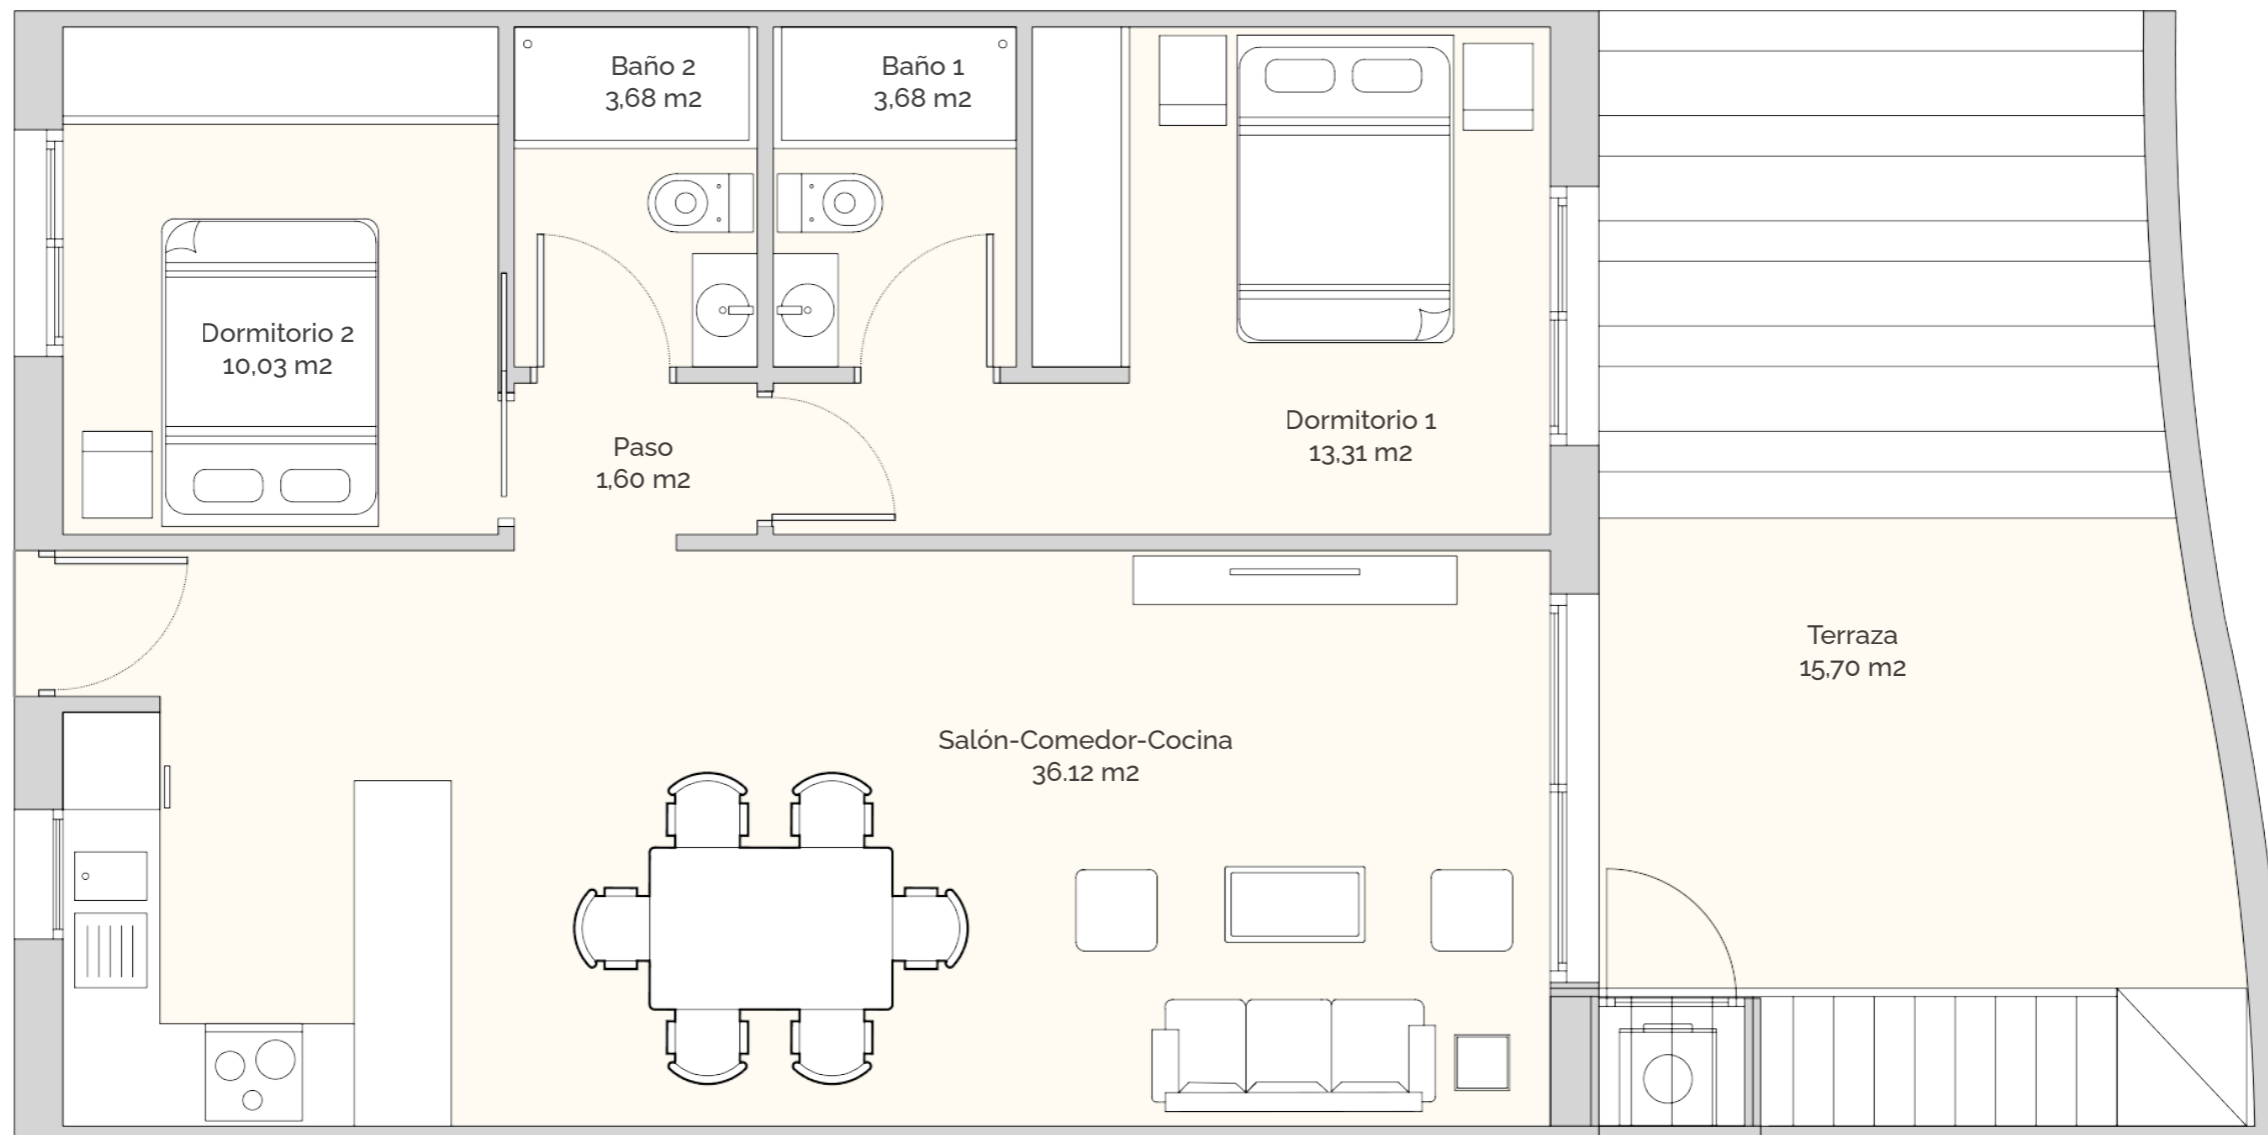

Vivienda 60	
Vivienda	68,42 m <sup>2</sup>
Terraza	20,40 m <sup>2</sup>
<b>Total Vivienda</b>	<b>88,82 m<sup>2</sup></b>

Vivienda 61	
Total Vivienda	70,48 m <sup>2</sup>
Terraza	27,83 m <sup>2</sup>
<b>Total Vivienda</b>	<b>98,31 m<sup>2</sup></b>

Vivienda 62	
Vivienda	70,48 m <sup>2</sup>
Terraza	22,70 m <sup>2</sup>
Solarium	70,48 m <sup>2</sup>
<b>Total Vivienda</b>	<b>163,66 m<sup>2</sup></b>

Vivienda 62	
Vivienda	70,48 m2
Terraza	22,70 m2
Solarium	70,48 m2
Total Vivienda	163,66 m2

LAS DIMENSIONES Y LAS SUPERFICIES QUE APARECEN EN ESTE DOCUMENTO SON APROXIMADAS Y PODRÁN SER OBJETO DE MODIFICACIÓN DURANTE LA REDACCIÓN DE LOS PROYECTOS BÁSICO Y DE EJECUCIÓN

Vivienda 63	
Vivienda	68,42 m <sup>2</sup>
Terraza	15,70 m <sup>2</sup>
Solarium	68,42 m <sup>2</sup>
Total Vivienda	152,54 m <sup>2</sup>

Vivienda 63	
Vivienda	68,42 m2
Terraza	15,70 m2
Solarium	68,42 m2
Total Vivienda	152,54 m2

Vivienda 64	
Vivienda	68,42 m <sup>2</sup>
Terraza	15,70 m <sup>2</sup>
Solarium	68,42 m <sup>2</sup>
Total Vivienda	152,54 m <sup>2</sup>